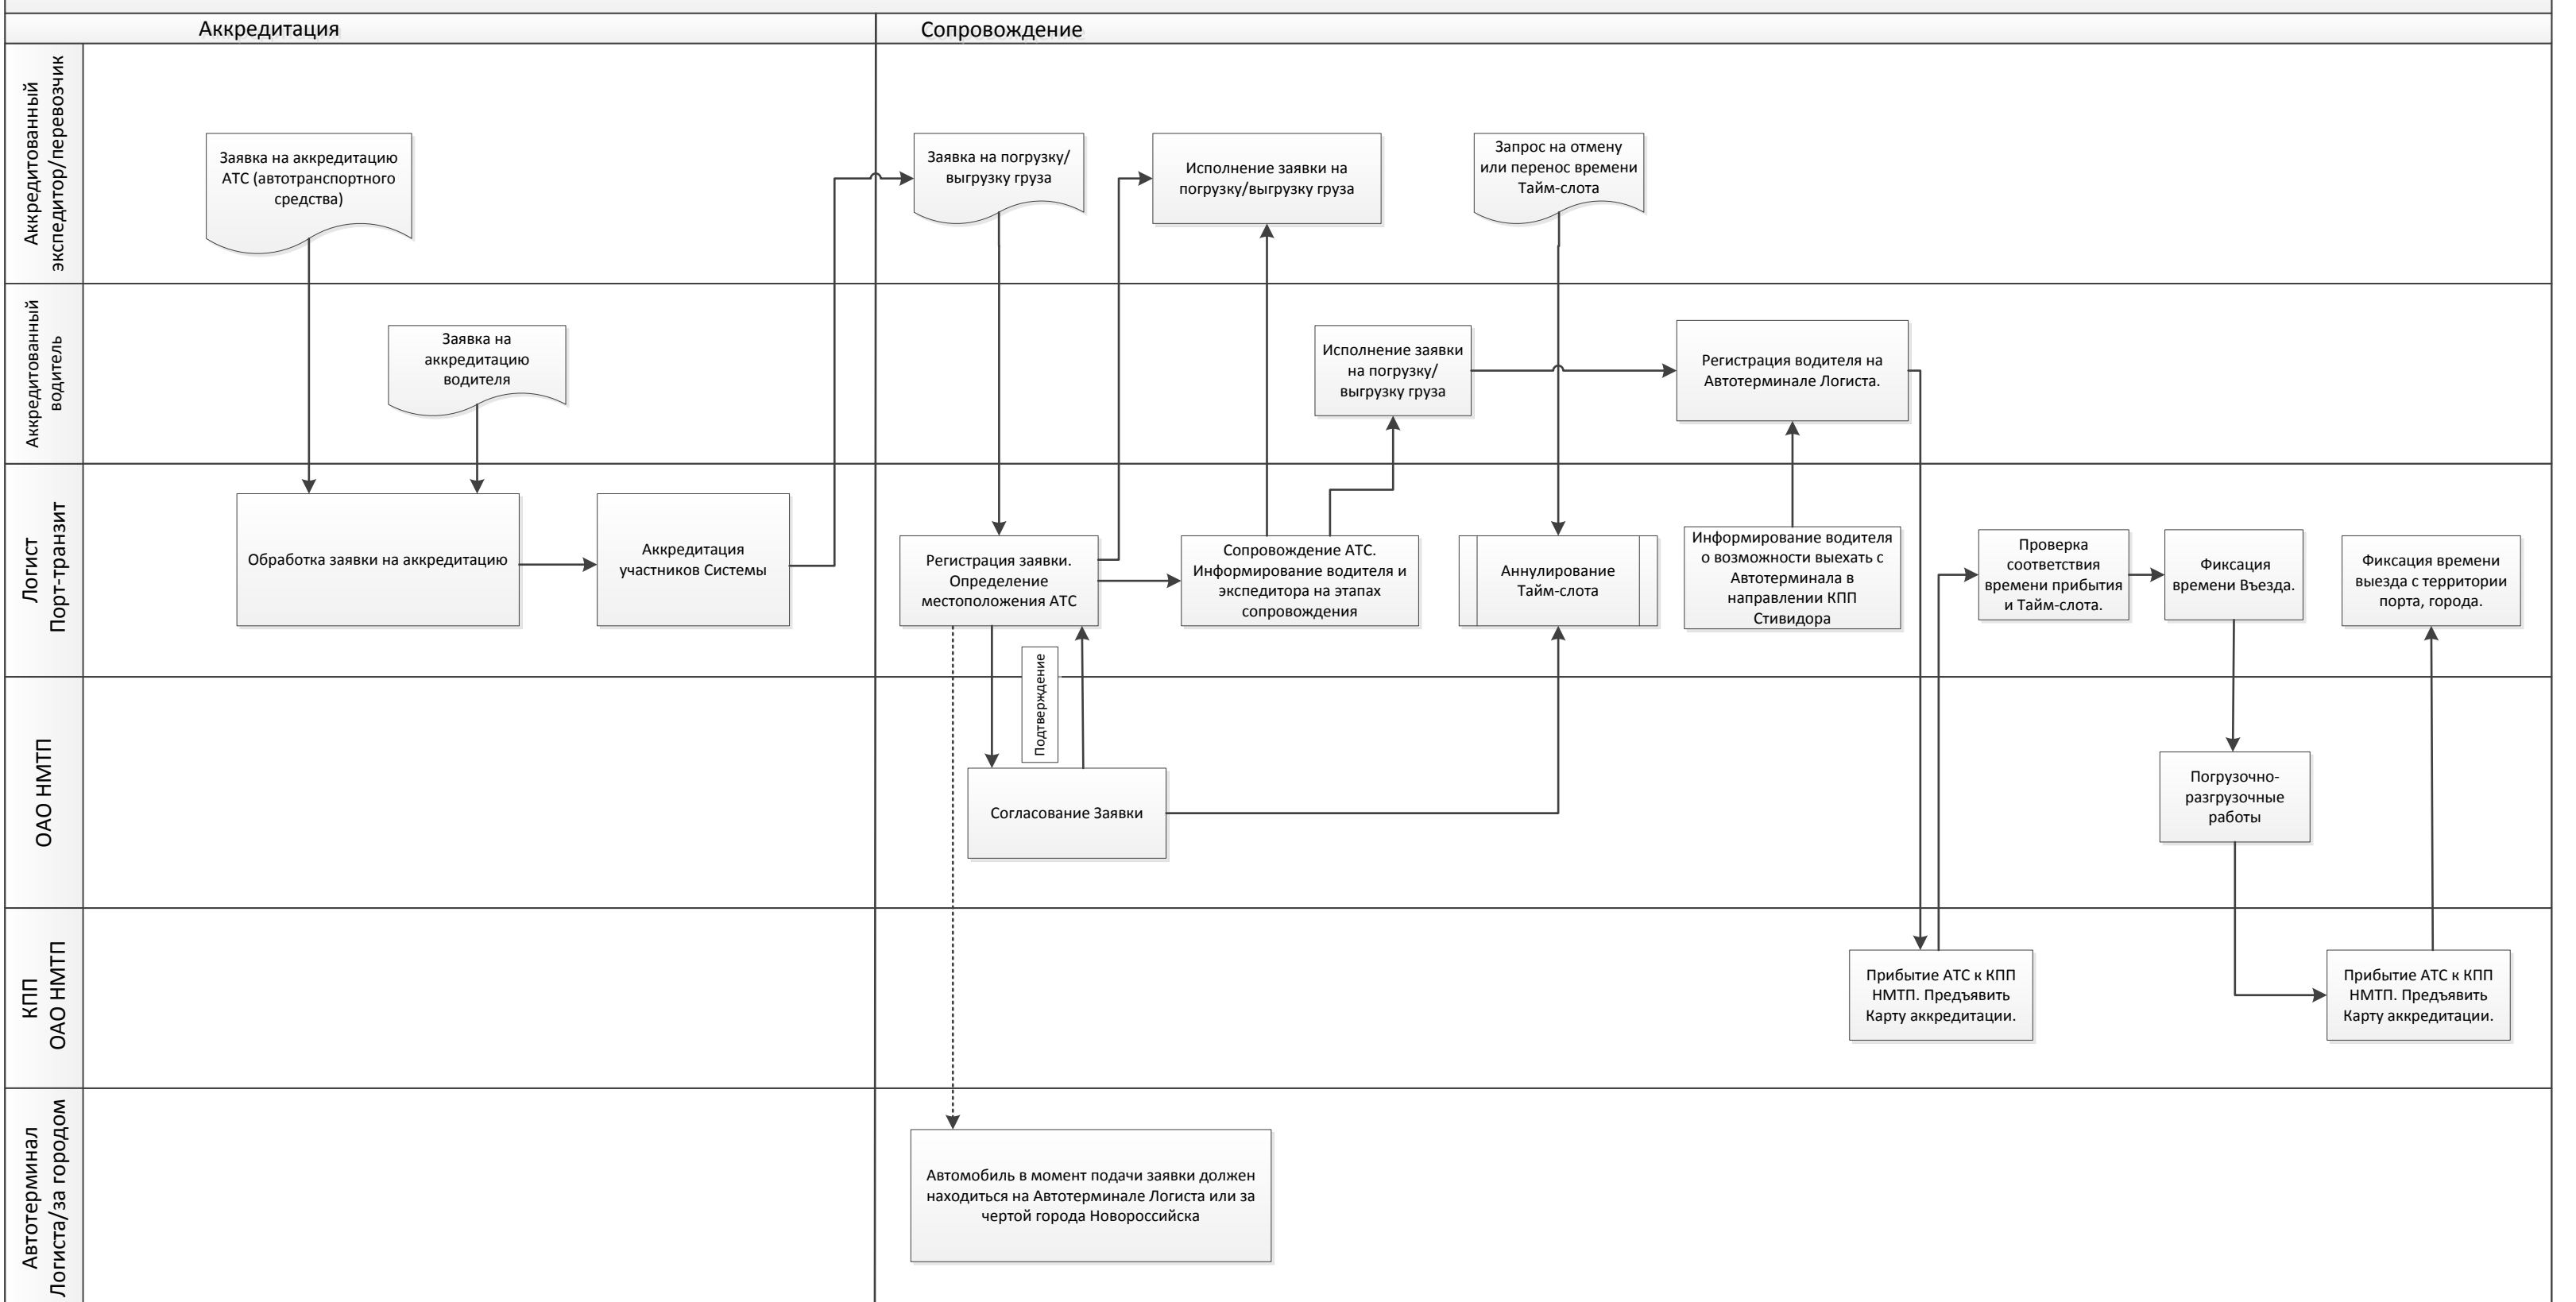

Поддача и исполнение Заявки на въезд для АТС со статусом «Каботажник» - ГЕНЕРАЛЬНЫЕ ГРУЗЫ.

* При любом несоответствии схеме движения по сопровождению АТС заявка аннулируется и должна быть подана вновь.

Поддача и исполнение Заявки на въезд для АТС без статуса «Каботажник» - ГЕНЕРАЛЬНЫЕ ГРУЗЫ.

* При любом несоответствии схеме движения по сопровождению АТС заявка аннулируется и должна быть подана вновь.