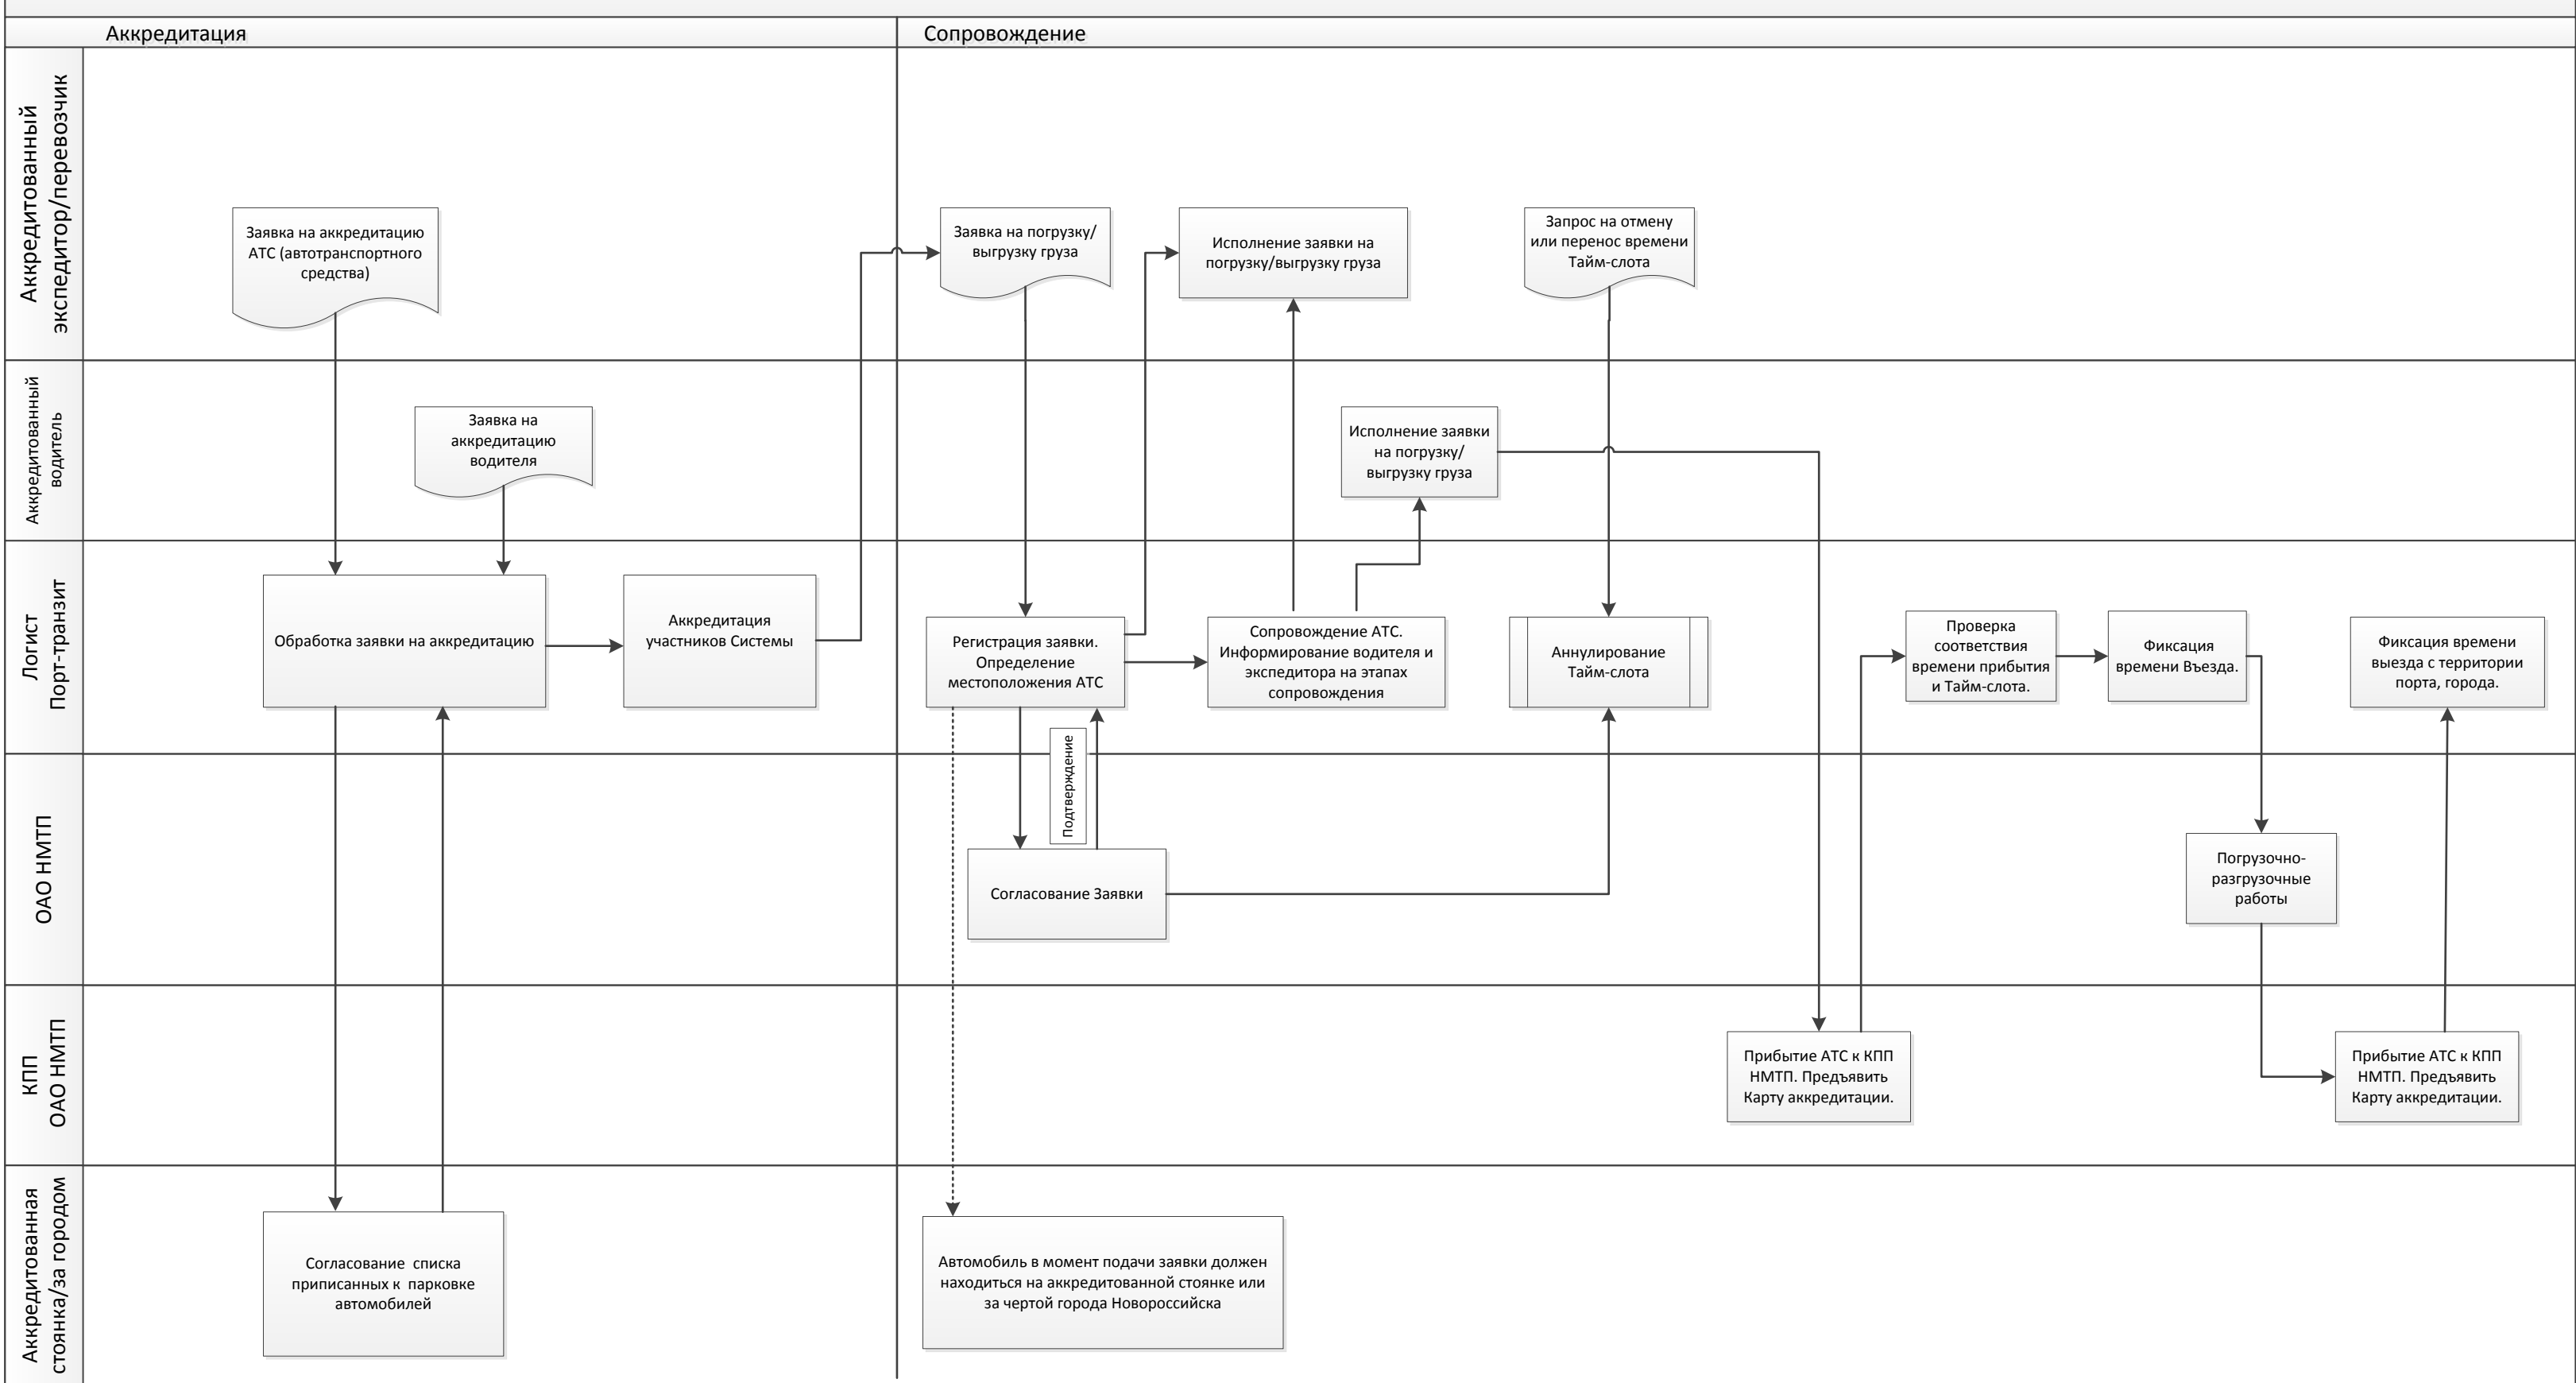

Поддача и исполнение Заявки на въезд для АТС со статусом «Каботажник» - ГЕНЕРАЛЬНЫЕ ГРУЗЫ.

* При любом несоответствии схеме движения по сопровождению АТС заявка аннулируется и должна быть подана вновь.

Поддача и исполнение Заявки на въезд для АТС без статуса «Каботажник» - ГЕНЕРАЛЬНЫЕ ГРУЗЫ.

* При любом несоответствии схеме движения по сопровождению АТС заявка аннулируется и должна быть подана вновь.